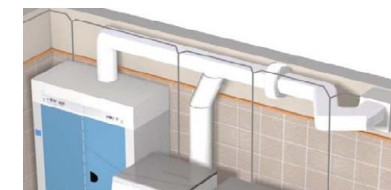

TD6-6 Evakuerande*

6 kg maskin

Artnr: 9872130015

Fast Sockel 100mm

Artnr: 988918474

Fast Sockel 290mm

Artnr: 988918488

Öppen Sockel 290mm

Artnr: 988918611

- Evakuerande
- 6,0 kg - 130 Liters trumma
- 6,3 kW - Frånluft

TD6-7 Evakuerande*

7 kg maskin

Artnr: 9871830013

Fast Sockel 100mm

Artnr: 988918476

Öppen sockel 370mm

Artnr: 988918478

- Evakuerande
- 7,5 kg - 135 Liters trumma
- 6,3 kW - Frånluft
- 7,5 kg / 30 minuter
- Svensktillverkad!
- 5 års garanti

TD6-7LE Värmepump

Låg
effekts
produkt

7 kg maskin

Artnr: 9871830037

Fast Sockel 100mm

Artnr: 988918476

Öppen sockel 370mm

Artnr: 988918478

- 7,5 kg - 135 Liters trumma
- Lågeffekt
- Värmepump 2,3 kW
- 7,5 kg / 45 minuter
- Golvbrunn behövs för kondensvattnet
- Svensktillverkad!
- 5 års garanti

*Evakuerande innebär:
"Frånluftssläng ut
genom väggen"